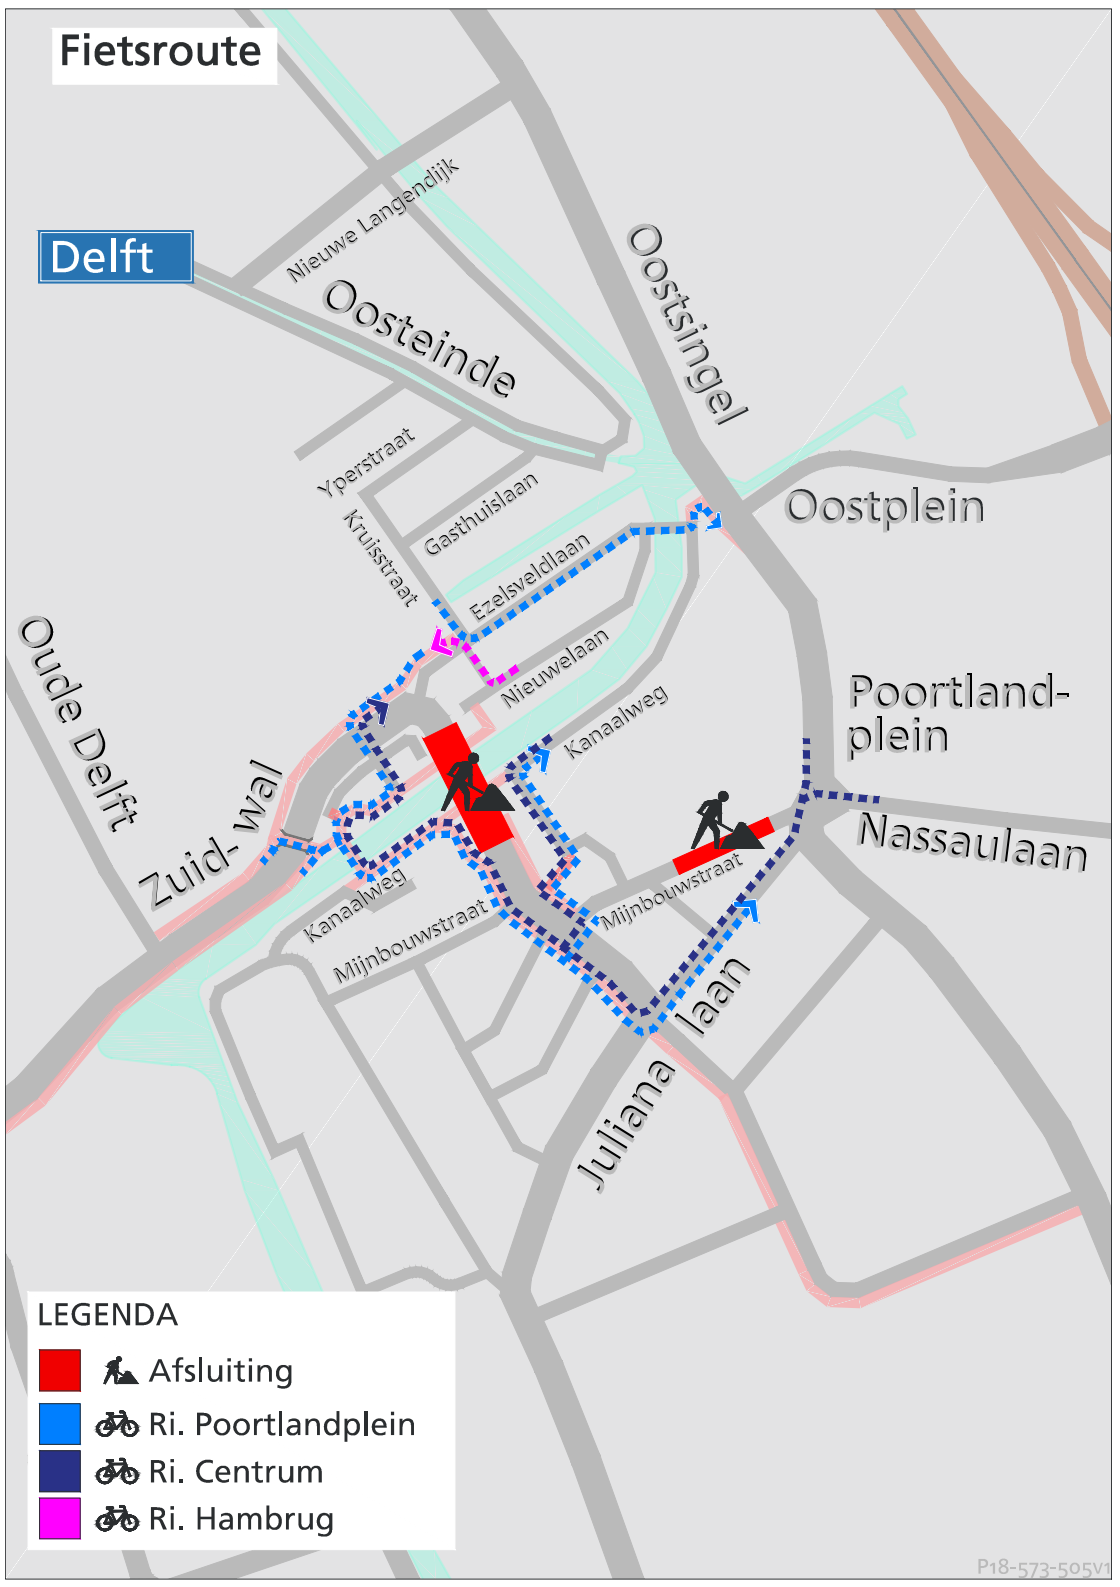

Fietsroute

Delft

LEGENDA

-   Afsluiting
-   Ri. Poortlandplein
-   Ri. Centrum
-   Ri. Hambrug