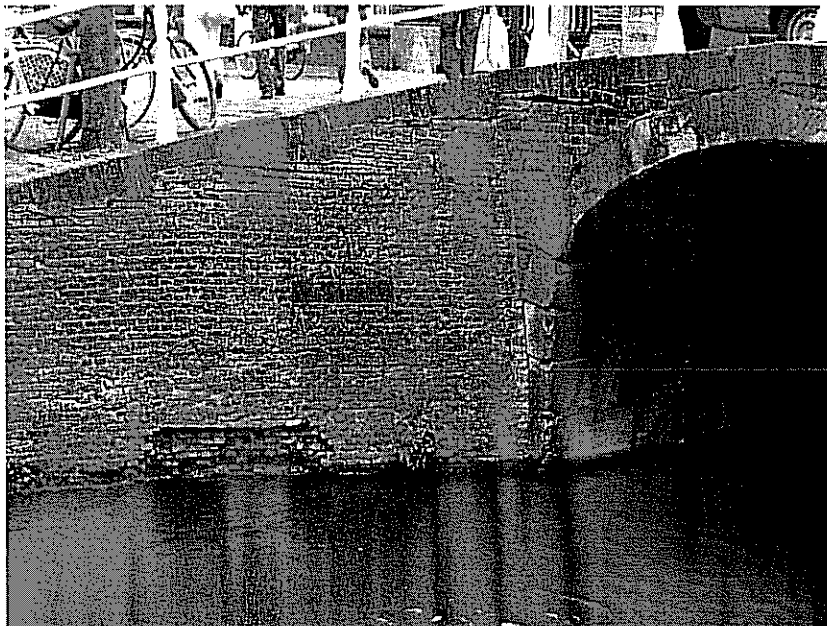

Kade Molslaan t.o. huisnummer 170.

Weesbrug, Oude Delft.

Aantekening: de bestrating van het wegdek op deze brug ligt los.