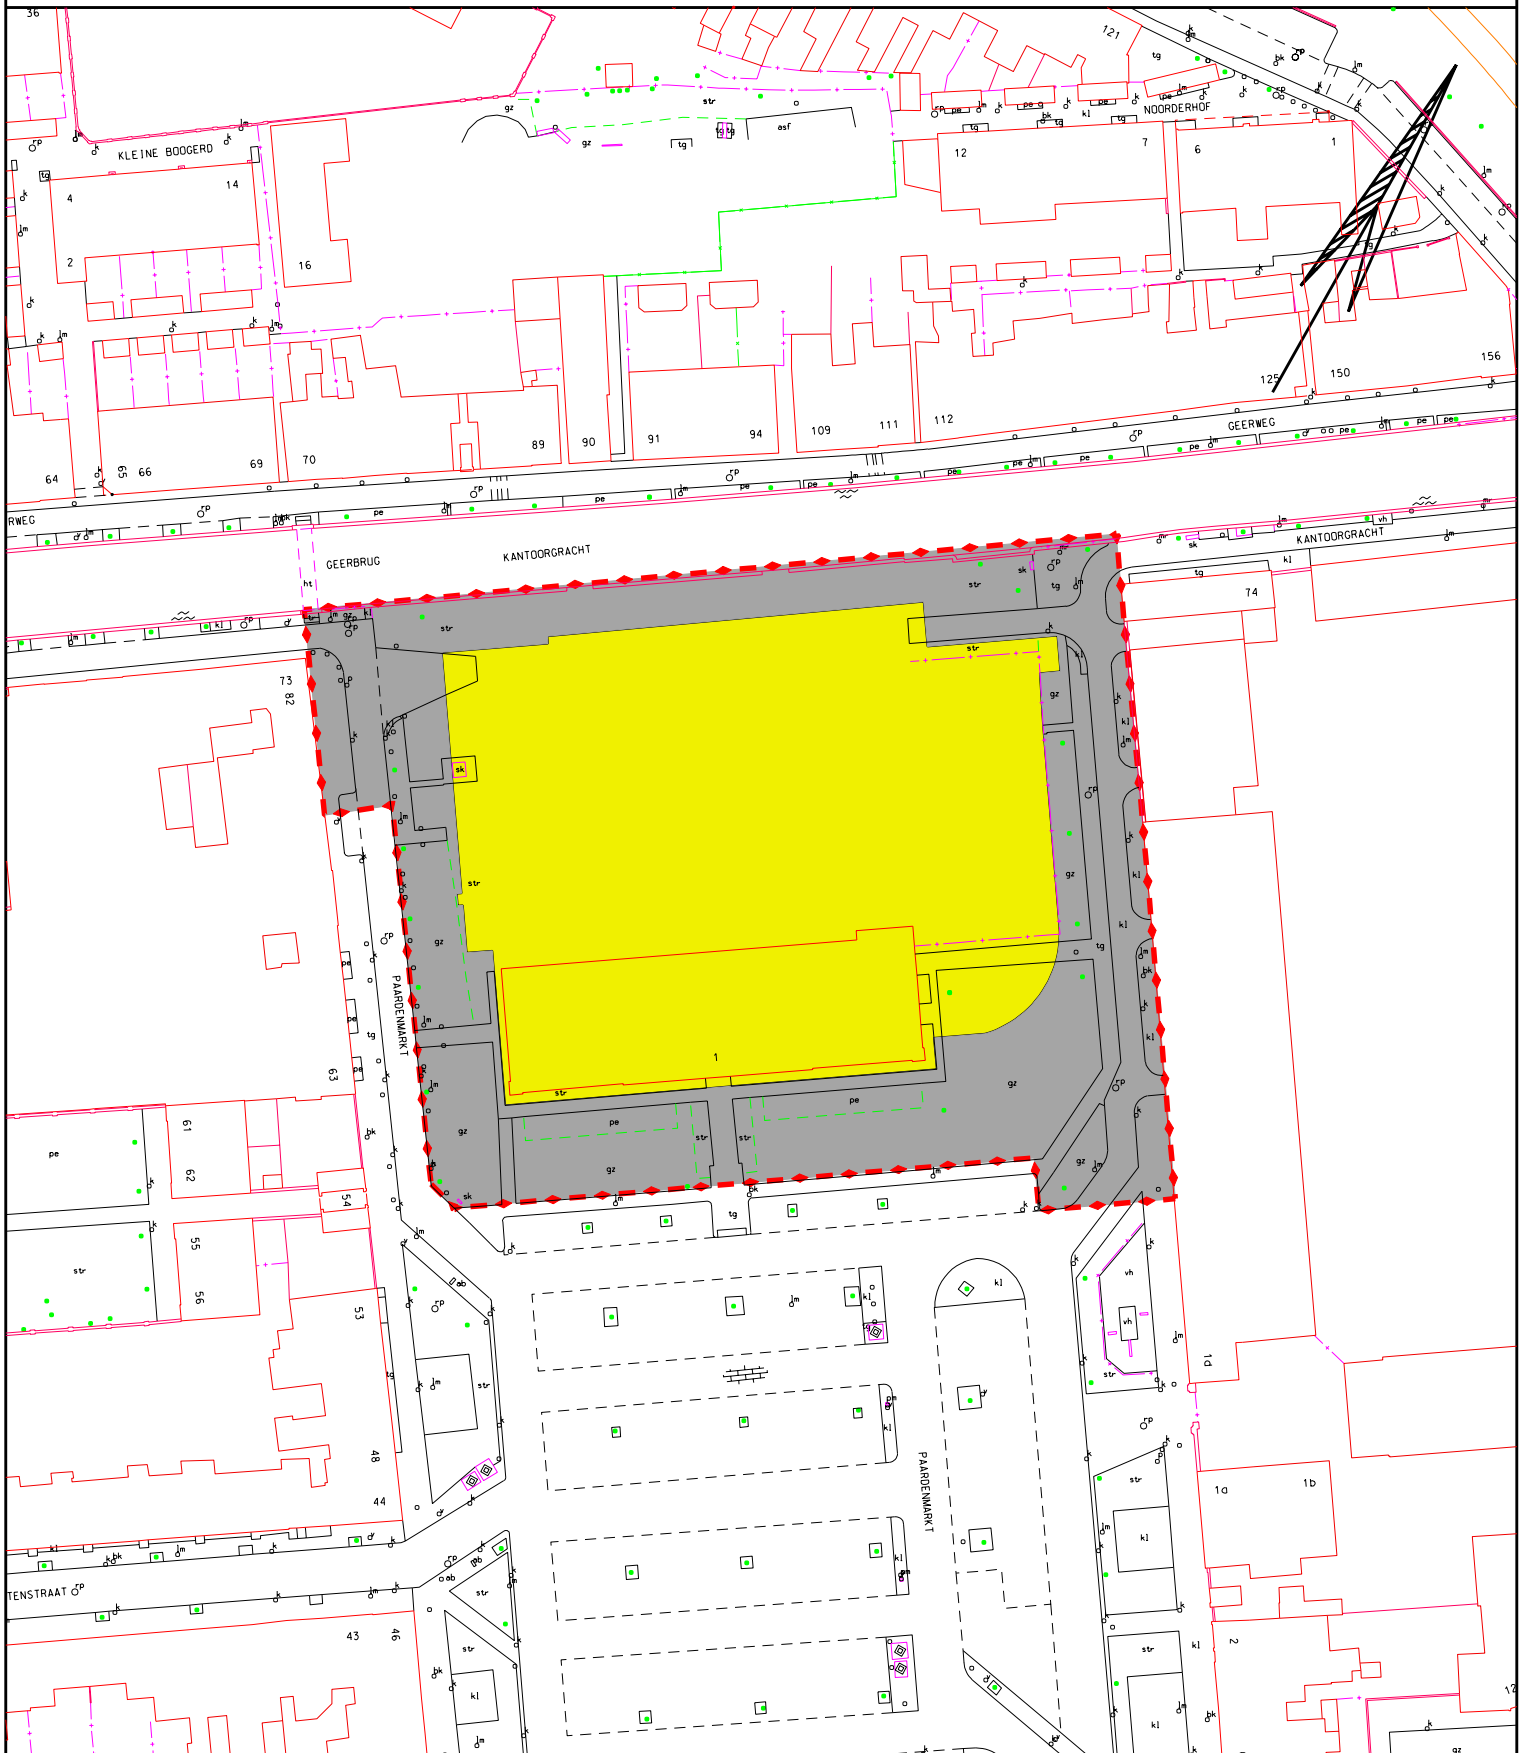

GRONDEXPLOITATIE Paardenmarkt 1

Oppervlakte uitgeefbaar terrein: 3824 m²
 Oppervlakte niet-uitgeefbaar terrein: 3157 m²
 Oppervlakte terrein t.b.v. interne levering: 0 m²
 Totale oppervlakte exploitatiegebied: 6981 m²

Tekeningnummer: Paardenmarkt 1

Gemeente Delft
Geo-informatie

Voor intern gebruik. Aan deze thematische tekening kunnen geen rechten worden ontleend

Datum: maart 2003

—◆—◆—◆— Exploitatiegrens

 Uitgeefbaar terrein